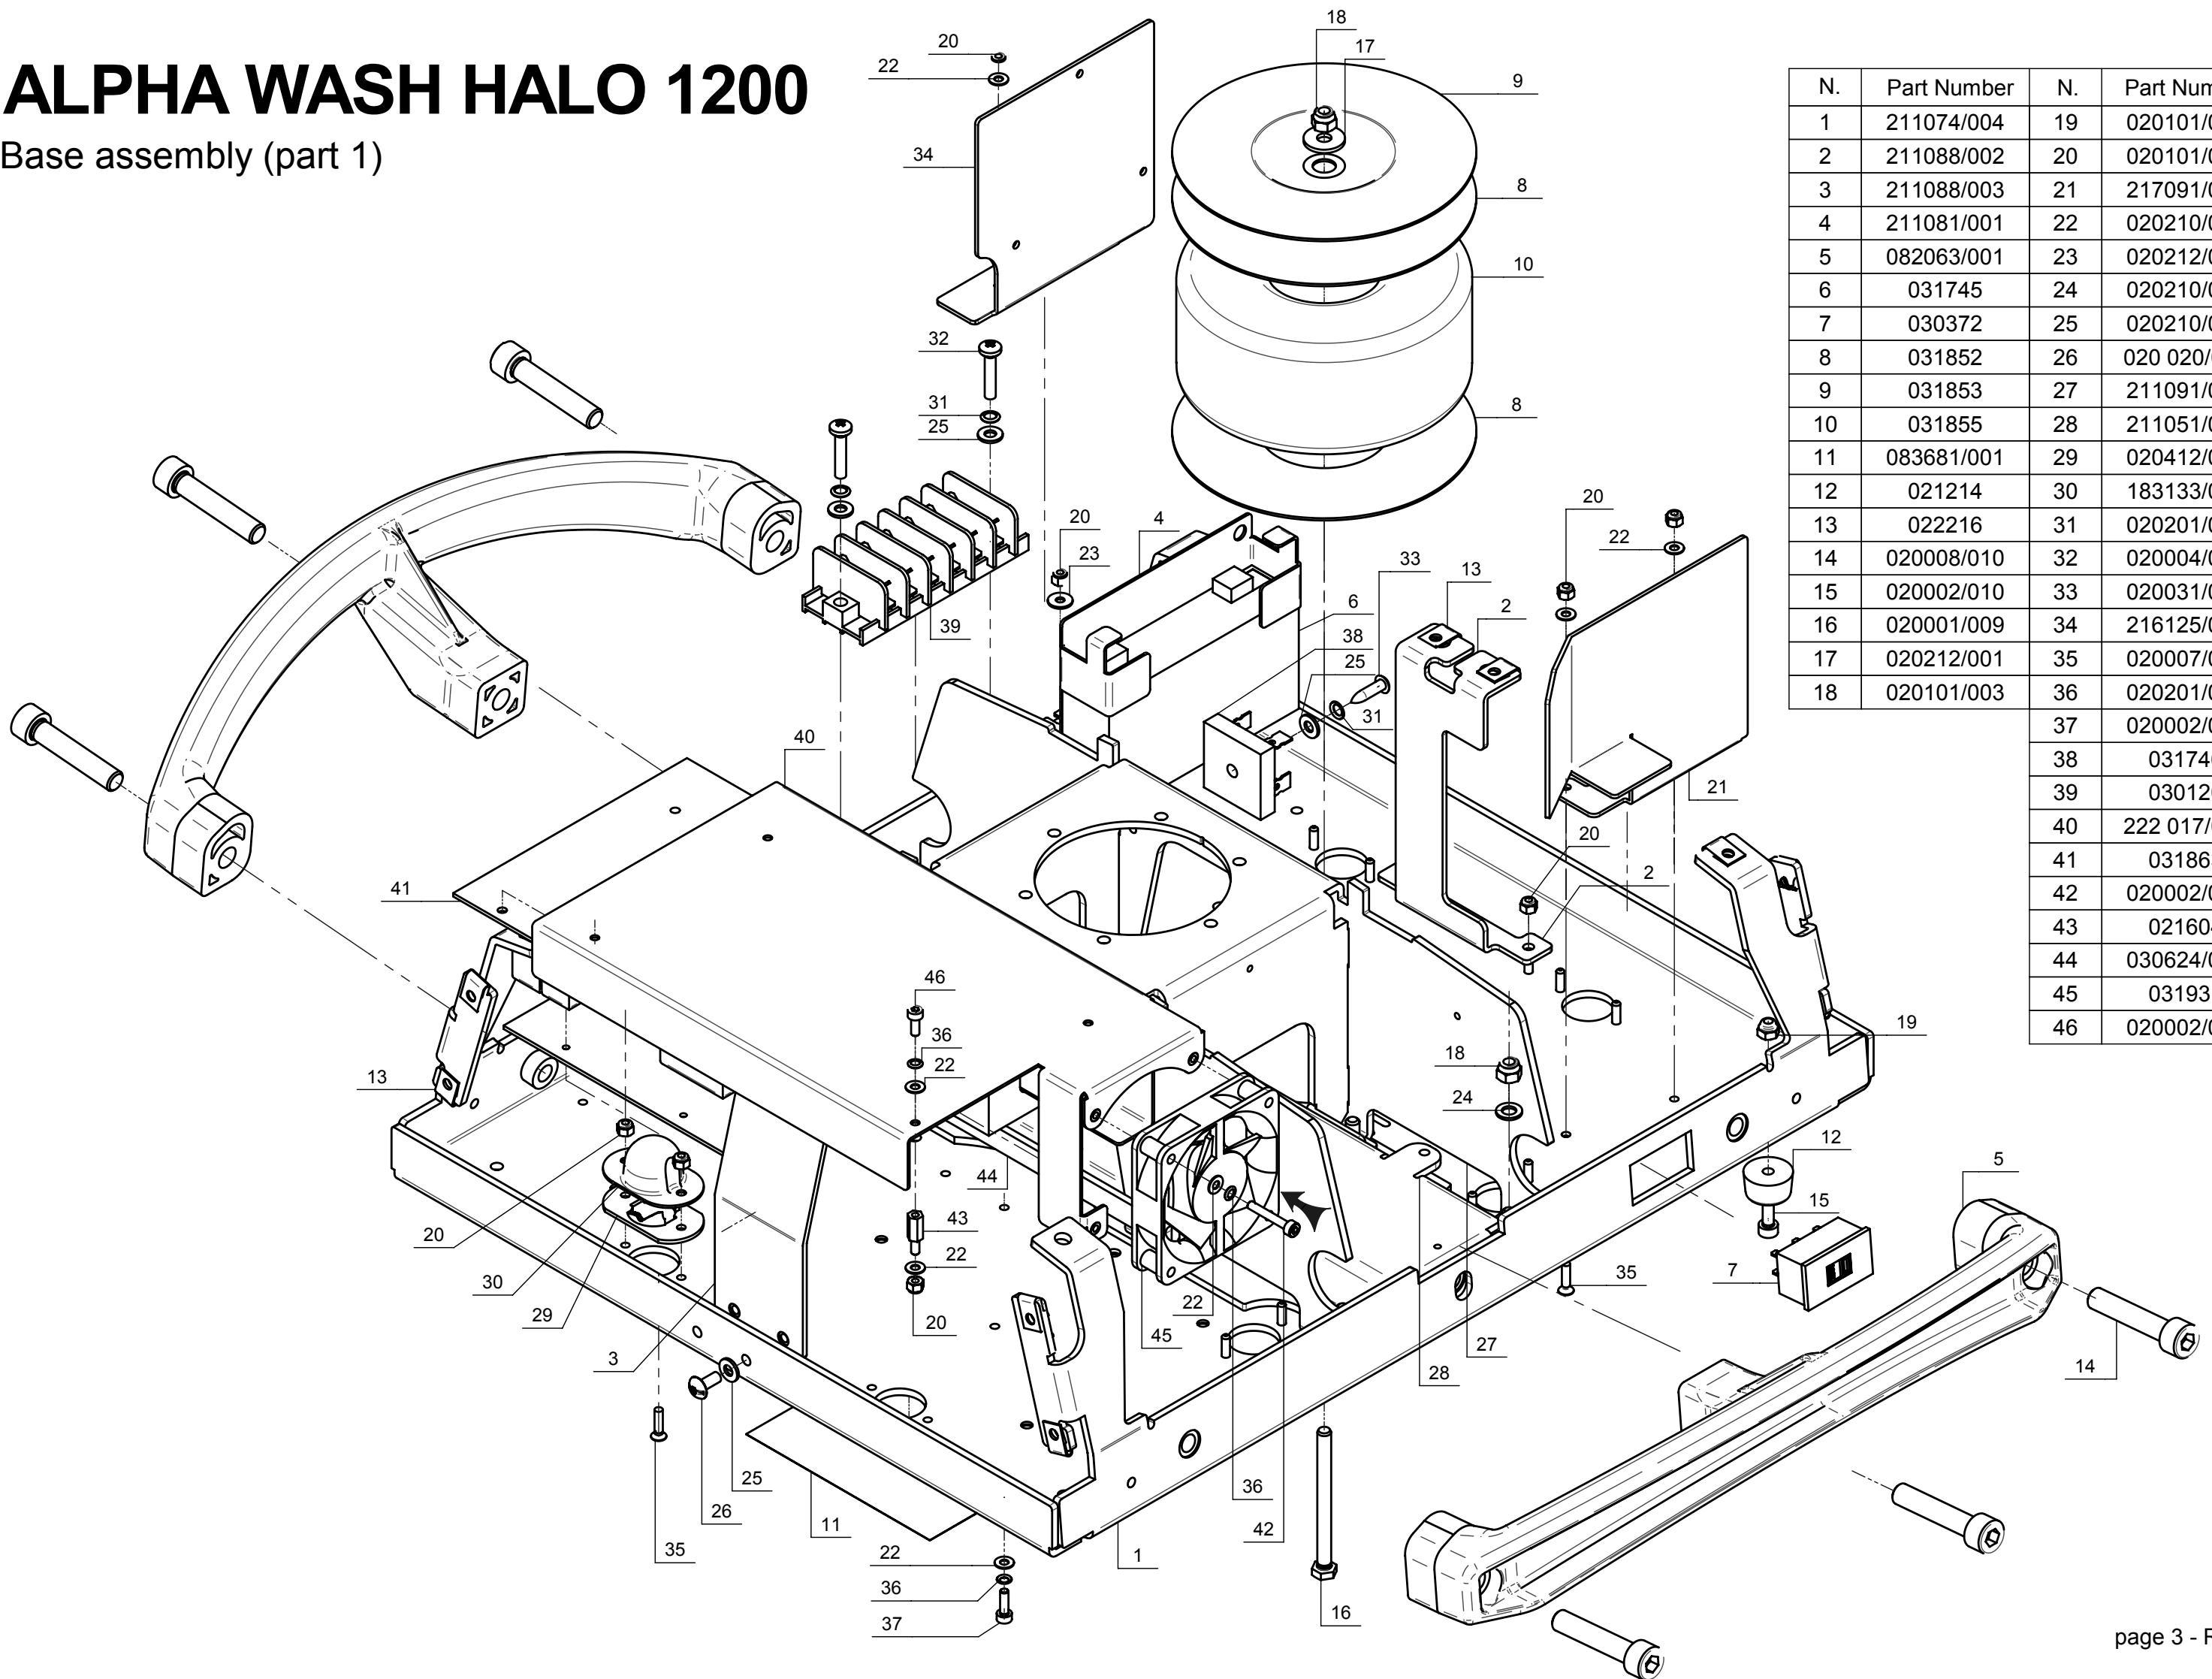

ALPHA WASH HALO 1200

Case

N.	Part Number	N.	Part Number
1	082066/001	9	211056/001
2	082066/002	10	216090/001
3	082058/001	11	216078/801
4	082057/001	12	214016/001
5	216009/801	13	082062/001
6	083682/023	14	216016/801
7	083682/024	15	082065/001
8	020041/003	16	020418/001
		17	183060/001
		18	020413/001
		19	105041/003

ALPHA WASH HALO 1200

Base assembly (part 1)

N.	Part Number	N.	Part Number
1	211074/004	19	020101/002
2	211088/002	20	020101/001
3	211088/003	21	217091/001
4	211081/001	22	020210/005
5	082063/001	23	020212/007
6	031745	24	020210/001
7	030372	25	020210/007
8	031852	26	020 020/001
9	031853	27	211091/002
10	031855	28	211051/002
11	083681/001	29	020412/001
12	021214	30	183133/001
13	022216	31	020201/003
14	020008/010	32	020004/006
15	020002/010	33	020031/015
16	020001/009	34	216125/001
17	020212/001	35	020007/001
18	020101/003	36	020201/002
		37	020002/003
		38	031746
		39	030120
		40	222 017/001
		41	031863
		42	020002/006
		43	021604
		44	030624/002
		45	031931
		46	020002/002

N.	Part Number	N.	Part Number
1	211007/801	44	020002/004
2	022216	45	020005/008
3	021209	46	699152/805
4	020005/030	47	030004
5	020212/006	48	211099/002
6	020210/007	49	030069
7	020025/001	50	211100/001
8	211061/001	51	030066
9	021740	52	699141/006
10	081461/002	53	211089/002
11	211076/001	54	020112/001
12	082027/801	55	020004/019
13	020002/063	56	222 009/801