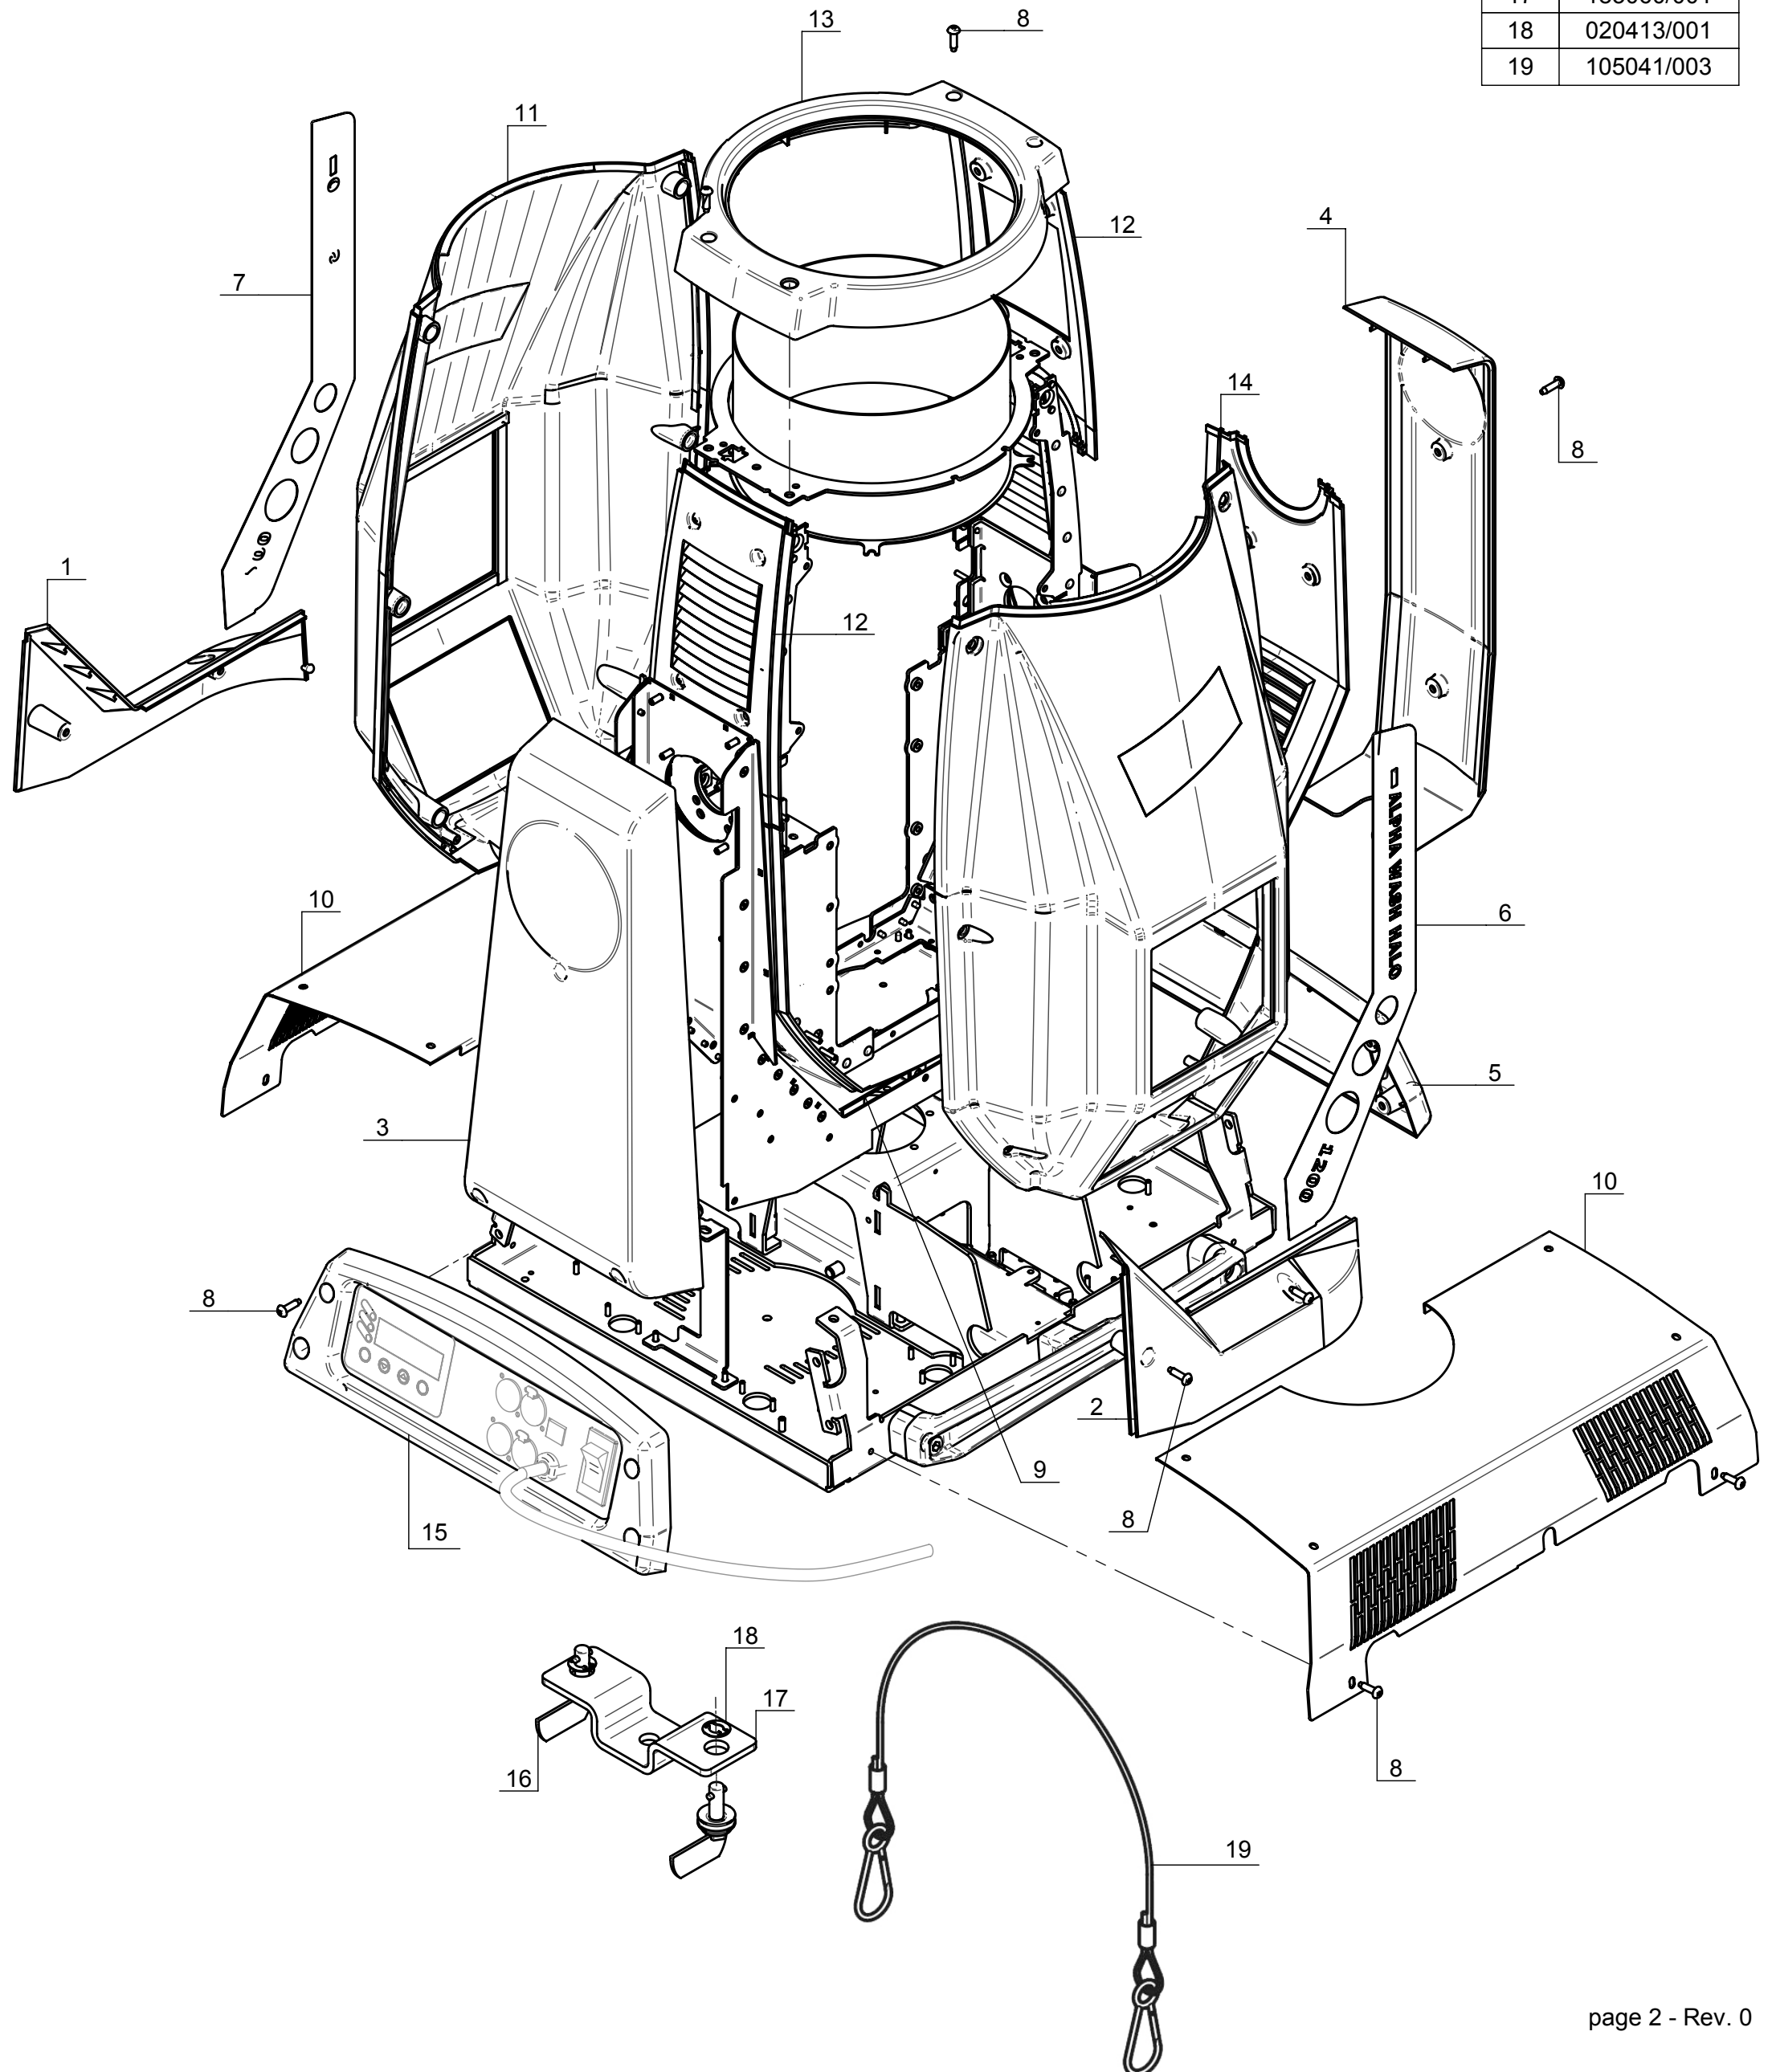

SPARE PARTS

Rev. 0 – 11/06 - Preliminary

INDEX

Case	2
Base assembly (part 1)	3
Base assembly (part 2)	4
Control panel assembly	5
Yoke assembly	6
Head assembly	7
Lamp/reflector assembly	8
Colour mixing assembly	
Stop/Strobe assembly	9
Frost/ovalizer assembly.....	10
Focus/zoom assembly.....	11

ALPHA WASH HALO 1200

Case

N.	Part Number	N.	Part Number
1	082066/001	9	211056/001
2	082066/002	10	216090/001
3	082058/001	11	216078/801
4	082057/001	12	214016/001
5	216009/801	13	082062/001
6	083682/023	14	216016/801
7	083682/024	15	082065/001
8	020041/003	16	020418/001
		17	183060/001
		18	020413/001
		19	105041/003

ALPHA WASH HALO 1200

Base assembly (part 1)

N.	Part Number	N.	Part Number
1	211074/004	19	020101/002
2	211088/002	20	020101/001
3	211088/003	21	217091/001
4	211081/001	22	020210/005
5	082063/001	23	020212/007
6	031745	24	020210/001
7	030372	25	020210/007
8	031852	26	020 020/001
9	031853	27	211091/002
10	031855	28	211051/002
11	083681/001	29	020412/001
12	021214	30	183133/001
13	022216	31	020201/003
14	020008/010	32	020004/006
15	020002/010	33	020031/015
16	020001/009	34	216125/001
17	020212/001	35	020007/001
18	020101/003	36	020201/002
		37	020002/003
		38	031746
		39	030120
		40	222 017/001
		41	031863
		42	020002/006
		43	021604
		44	030624/002
		45	031931
		46	020002/002

N.	Part Number	N.	Part Number
1	211007/801	44	020002/004
2	022216	45	020005/008
3	021209	46	699152/805
4	020005/030	47	030004
5	020212/006	48	211099/002
6	020210/007	49	030069
7	020025/001	50	211100/001
8	211061/001	51	030066
9	021740	52	699141/006
10	081461/002	53	211089/002
11	211076/001	54	020112/001
12	082027/801	55	020004/019
13	020002/063	56	222 009/801