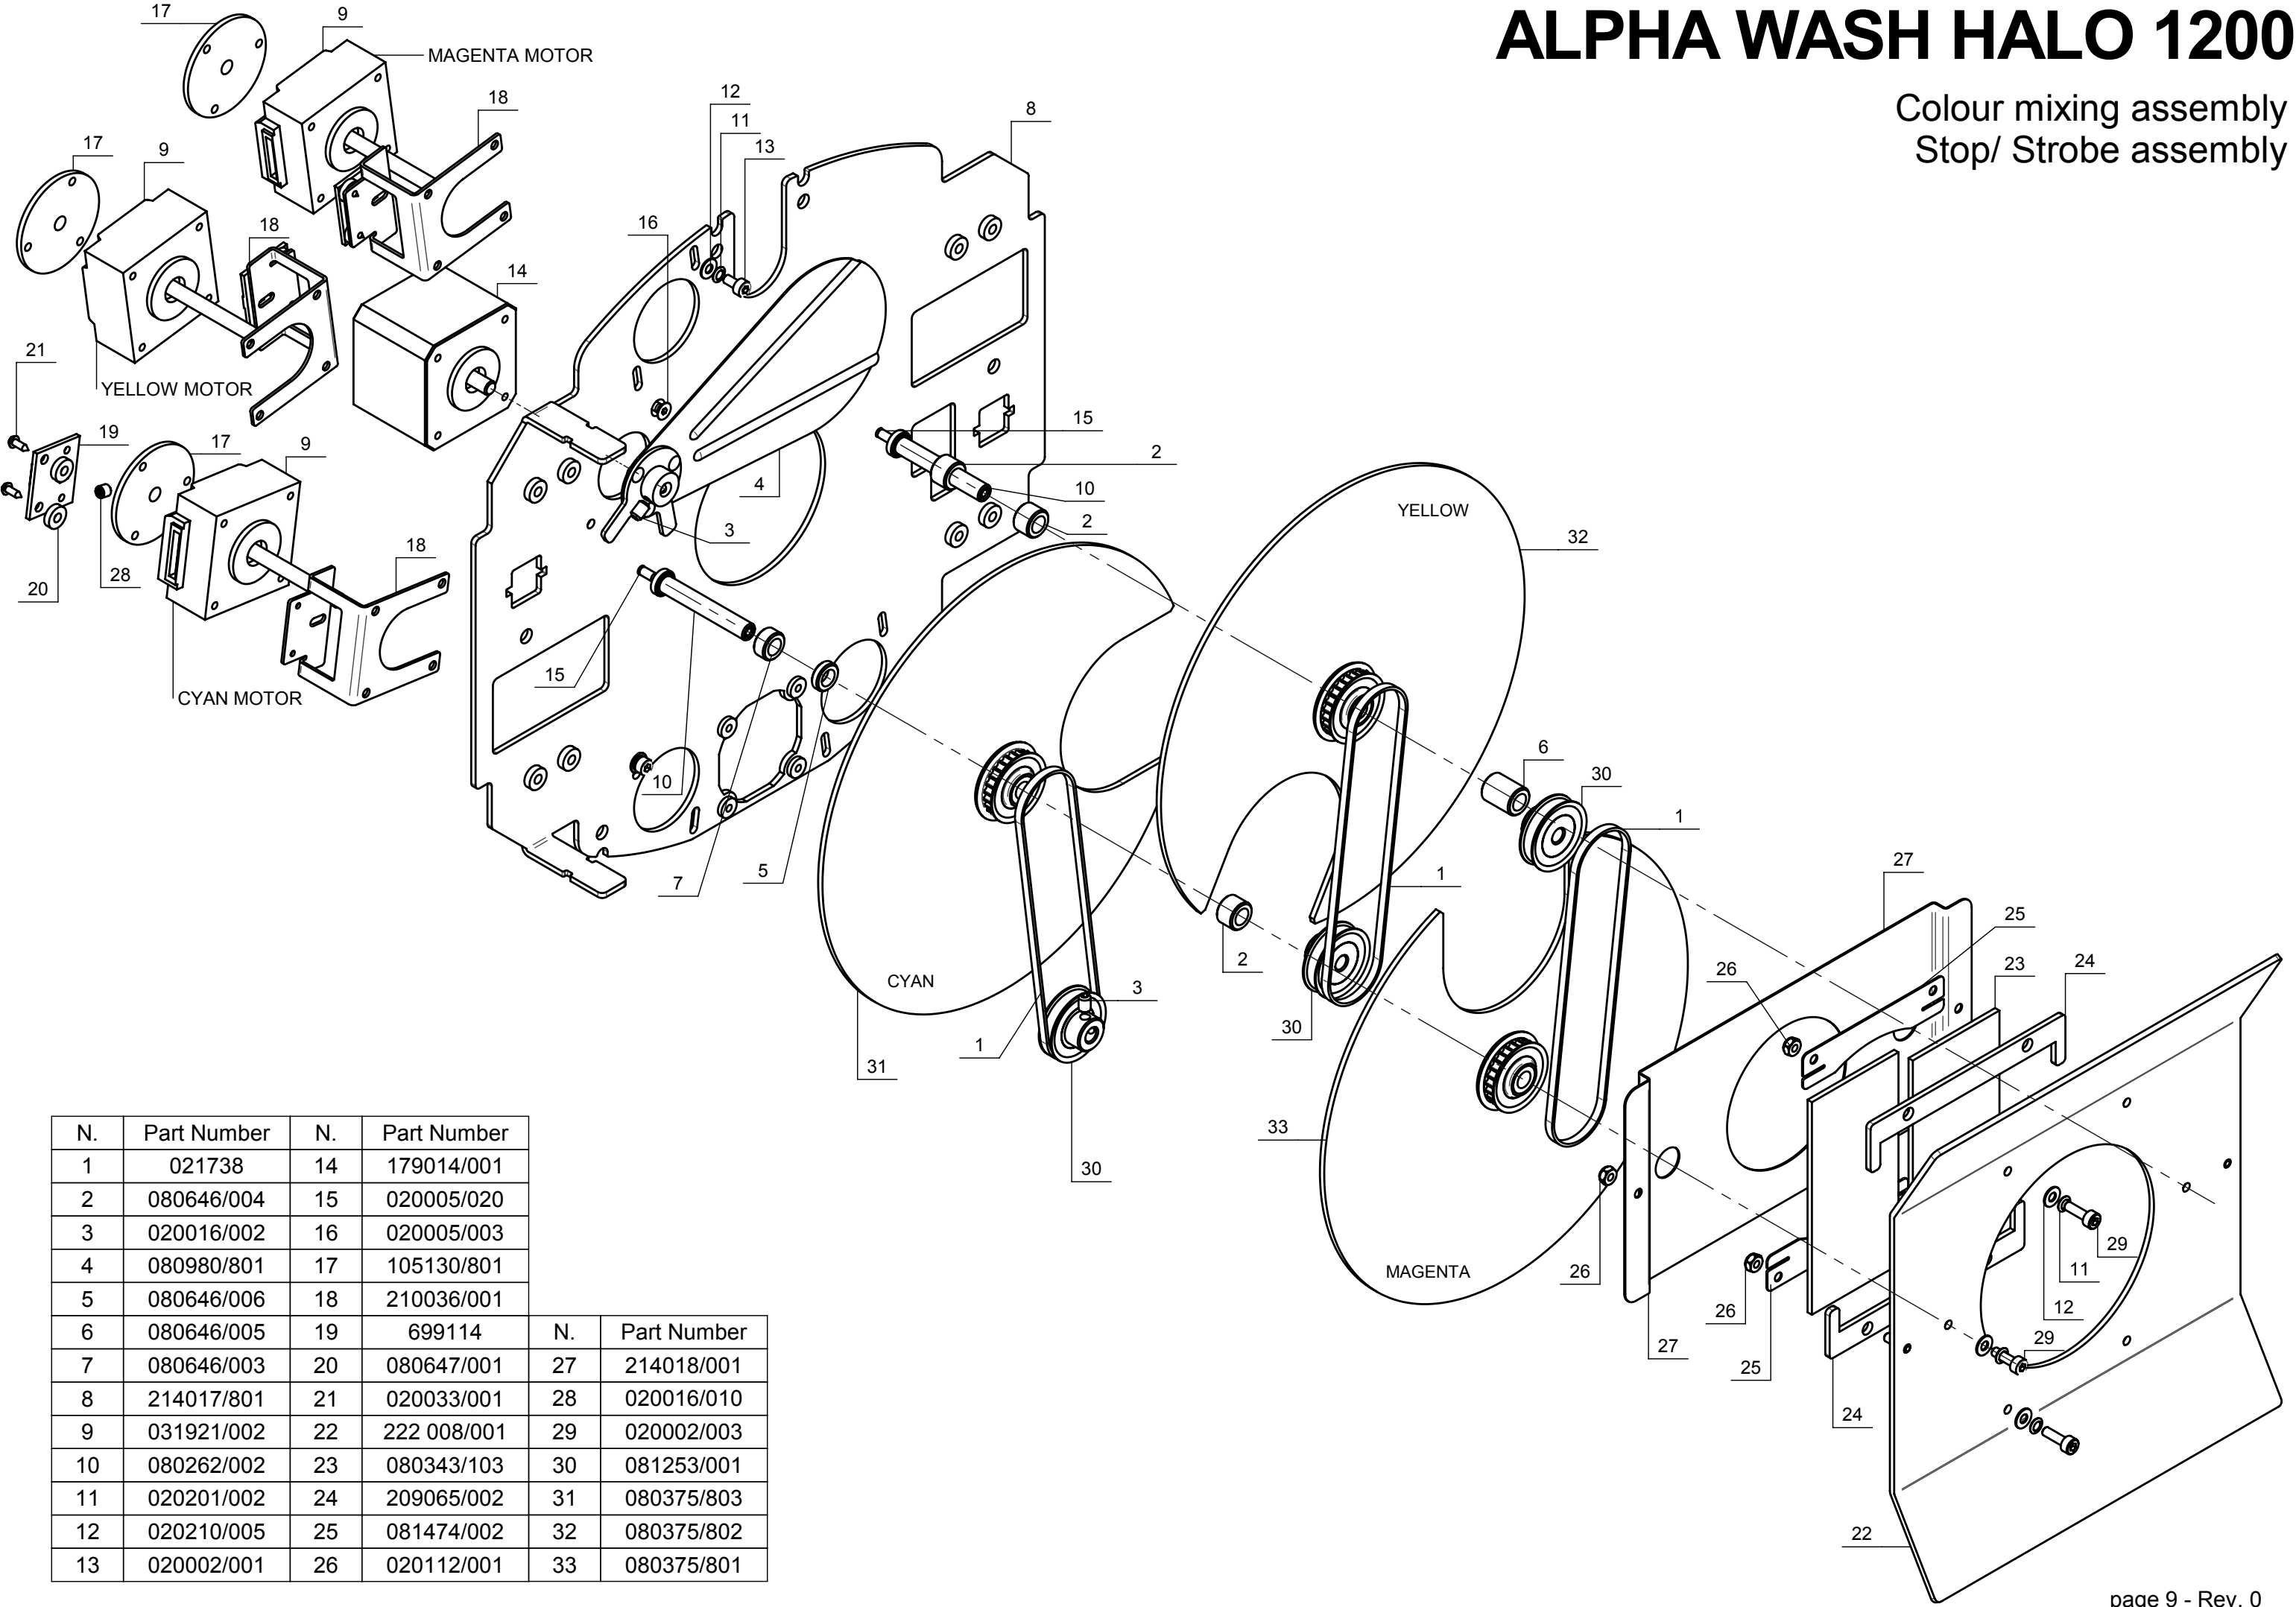

ALPHA WASH HALO 1200

Colour mixing assembly
Stop/ Strobe assembly

N.	Part Number	N.	Part Number
1	021738	14	179014/001
2	080646/004	15	020005/020
3	020016/002	16	020005/003
4	080980/801	17	105130/801
5	080646/006	18	210036/001
6	080646/005	19	699114
7	080646/003	20	080647/001
8	214017/801	21	020033/001
9	031921/002	22	222 008/001
10	080262/002	23	080343/103
11	020201/002	24	209065/002
12	020210/005	25	081474/002
13	020002/001	26	020112/001
		27	214018/001
		28	020016/010
		29	020002/003
		30	081253/001
		31	080375/803
		32	080375/802
		33	080375/801